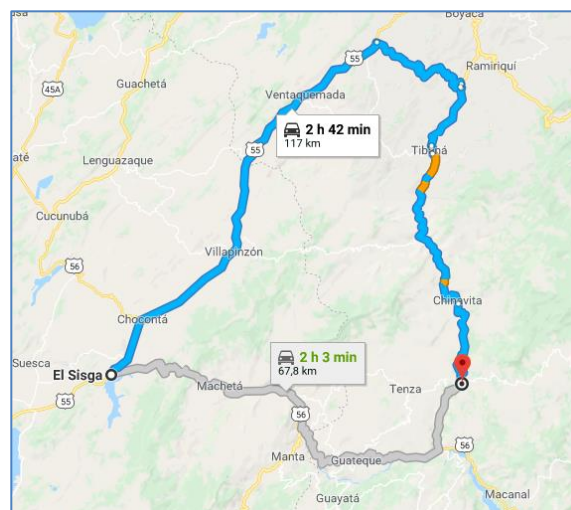

## TEMPORADA INVERNAL OCASIONA DERRUMBES EN LA TRANSVERSAL DEL SISGA

**Guateque, Boyacá 4 de noviembre de 2021.** Con ocasión de las fuertes lluvias que se están presentando en el territorio nacional, reportamos que en la noche del 3 de noviembre se generaron varios eventos por caída de material a lo largo del corredor vial Sisga - Aguaclara, razón por la cual la Concesión Transversal del Sisga, se permite informar a la ciudadanía y medios de comunicación que:

- Se presenta **Cierre total de la vía a la altura del PR PR23+750 Unidad Funcional 01 Ruta 5607 Sector Machetá-Guateque**, generado por la caída de rocas de gran tamaño. Actualmente dicho sector se encuentra en evaluación de las condiciones de seguridad.

Fuente Concesión Transversal del Sisga.

- Por lo anterior, recomendamos a los usuarios las siguientes vías alternas:

### Ruta Alternativa 1 El Sisga – Garagoa

(Garagoa-Chinavita-Tibaná-Jenesano-Soracá-Variante Tunja/Bogotá-Ventaquemada-Villapinzón-Chocontá y Sisga) **únicamente para vehículos livianos.**

Fuente Google Maps.