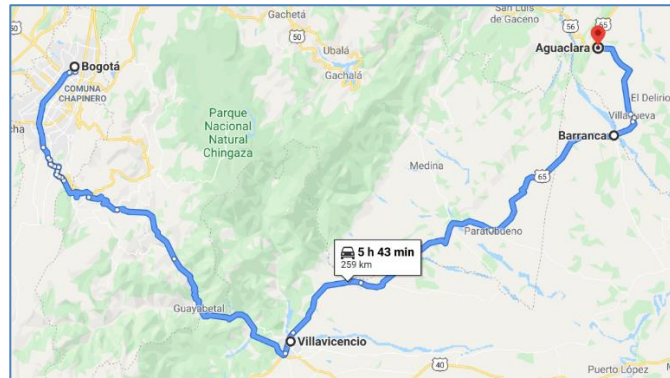

## TEMPORADA INVERNAL OCASIONA DERRUMBES EN LA TRANSVERSAL DEL SISGA

**Guateque, Boyacá 4 de noviembre de 2021.** Con ocasión de las fuertes lluvias que se están presentando en el territorio nacional, reportamos que en la noche del 3 de noviembre se generaron varios eventos por caída de material a lo largo del corredor vial Sisga - Aguaclara, razón por la cual la Concesión Transversal del Sisga, se permite informar a la ciudadanía y medios de comunicación que:

Fuente Concesión Transversal del Sisga.

- Por lo anterior, recomendamos a los usuarios las siguientes vías alternas:

### Ruta Alternativa 1 El Sisga – Garagoa

(Garagoa-Chinavita-Tibaná-Jenesano-Soracá-Variante Tunja/Bogotá-Ventaquemada-Villapinzón-Chocontá y Sisga) **únicamente para vehículos livianos.**

Fuente Google Maps.

### Ruta Alternativa 2 Aguaclara- Bogotá

(6511 Aguaclara – Barranca de Upía; 6510 Barranca de Upía – Villavicencio y 4006 Villavicencio – Bogotá).

Fuente Google Maps.

- Adicionalmente, en los siguientes sitios se presentó caída de material, los cuales ya fueron atendidos por la Concesión.